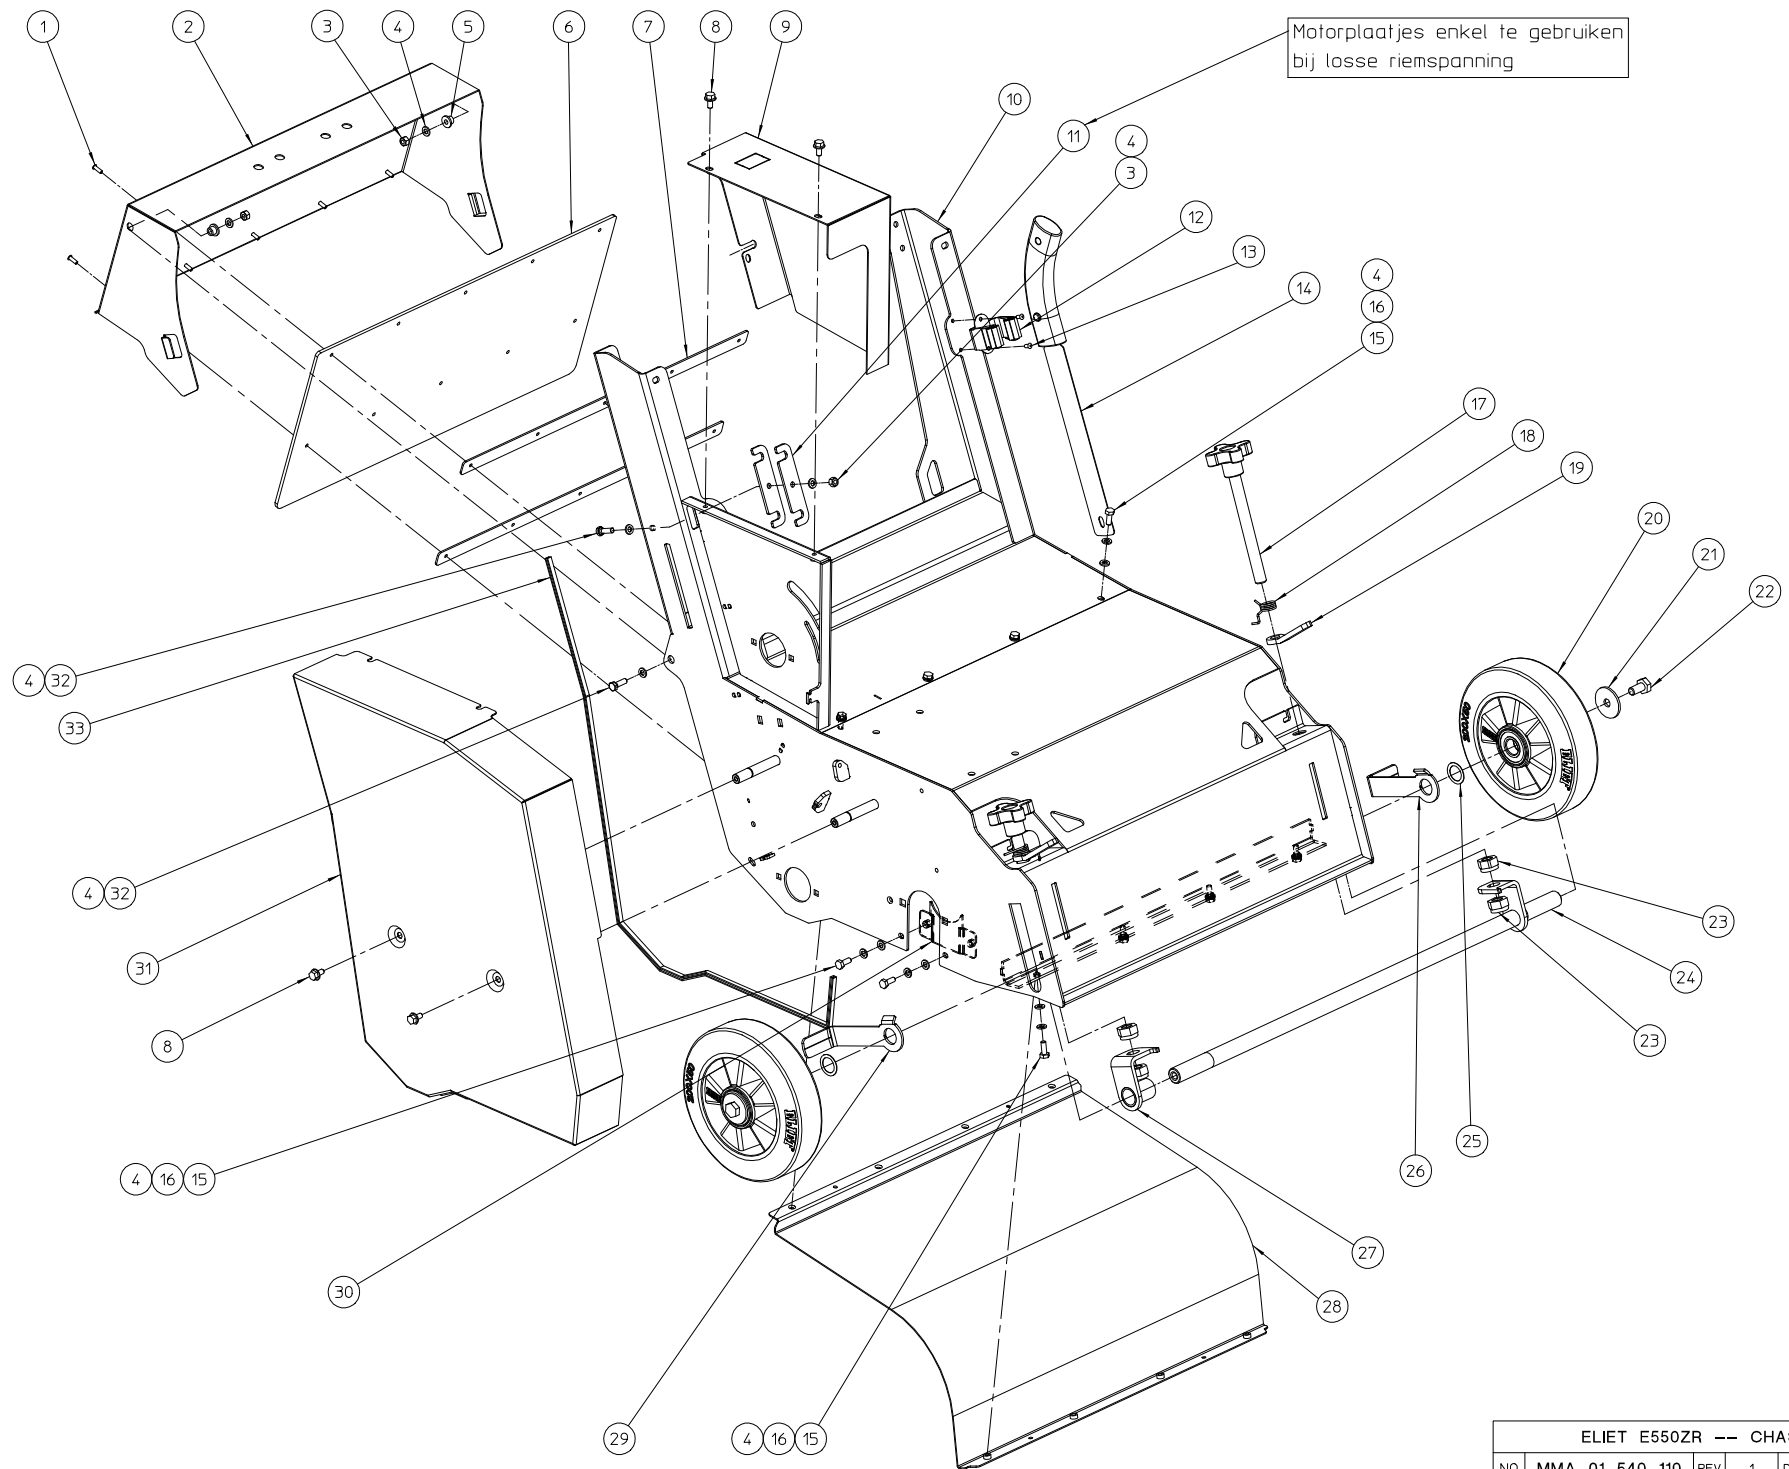

ELIET E550ZR -- CHASSIS						
NO	MMA 01 540 110	REV	1	DATE	2023/07/05	

#	Order nr	article description	quantity
1	BB 221 104 120	pop plug alu 3.9x12 din 7337 a	10
2	MPA 01 540 040		1
3	BS 502 000 600	self locking nut m6 din 985	3
4	BS 531 000 600	washer m6 din 125	16
5	BR 112 060 800	nylon bushing with collar (6/10/15x8.5/2)	2
6	BR 900 001 910	rubber anti projection flap	1
7	MPA 01 540 060		2
8	BS 511 400 612	hexagon flange bolts m6x12 din 6921	5
9	MPA 01 480 270		1
10	MPA 01 540 030		1
11	MPA 01 480 180	motor thickness	2
12	BG 741 905 111	toolholders	1
13	BB 221 004 080	pop plug steel 3.9x8	2
14	BG 220 225 401	roller scraper	1
15	BS 512 000 616	bolt m6x16 din 933	10
16	BS 533 000 600	lock washer m6 din 127b	10
17	BN 630 214 600	lob knob 189-60 m14x135	2
18	BV 909 000 030	spring	2
19	MPA 01 090 260	locking handle	2
20	BW 320 020 000	front wheel alu 200/50-60 (e 501 pro)	2
21	BS 532 010 406	washer m10x40x3	2
22	BS 512 001 020	bolt m10x20 din 933	2
23	BS 502 001 400	self locking nut m14 din 985	4
24	MPA 01 480 300		1
25	BS 036 002 005	fitting ring 20x28x0.5mm din 988	2
26	MPA 01 360 260	front wheel holder left	1
27	MPA 01 480 310		1
28	MPA 01 480 320		1
29	MPA 01 360 250	front wheel holder right	1
30	MPA 01 480 350		1
31	MPA 01 540 070		1
32	BS 512 000 620	bolt m6x20 din 933	3
33	BR 000 910 930	rubber u-moulding 930mm	1