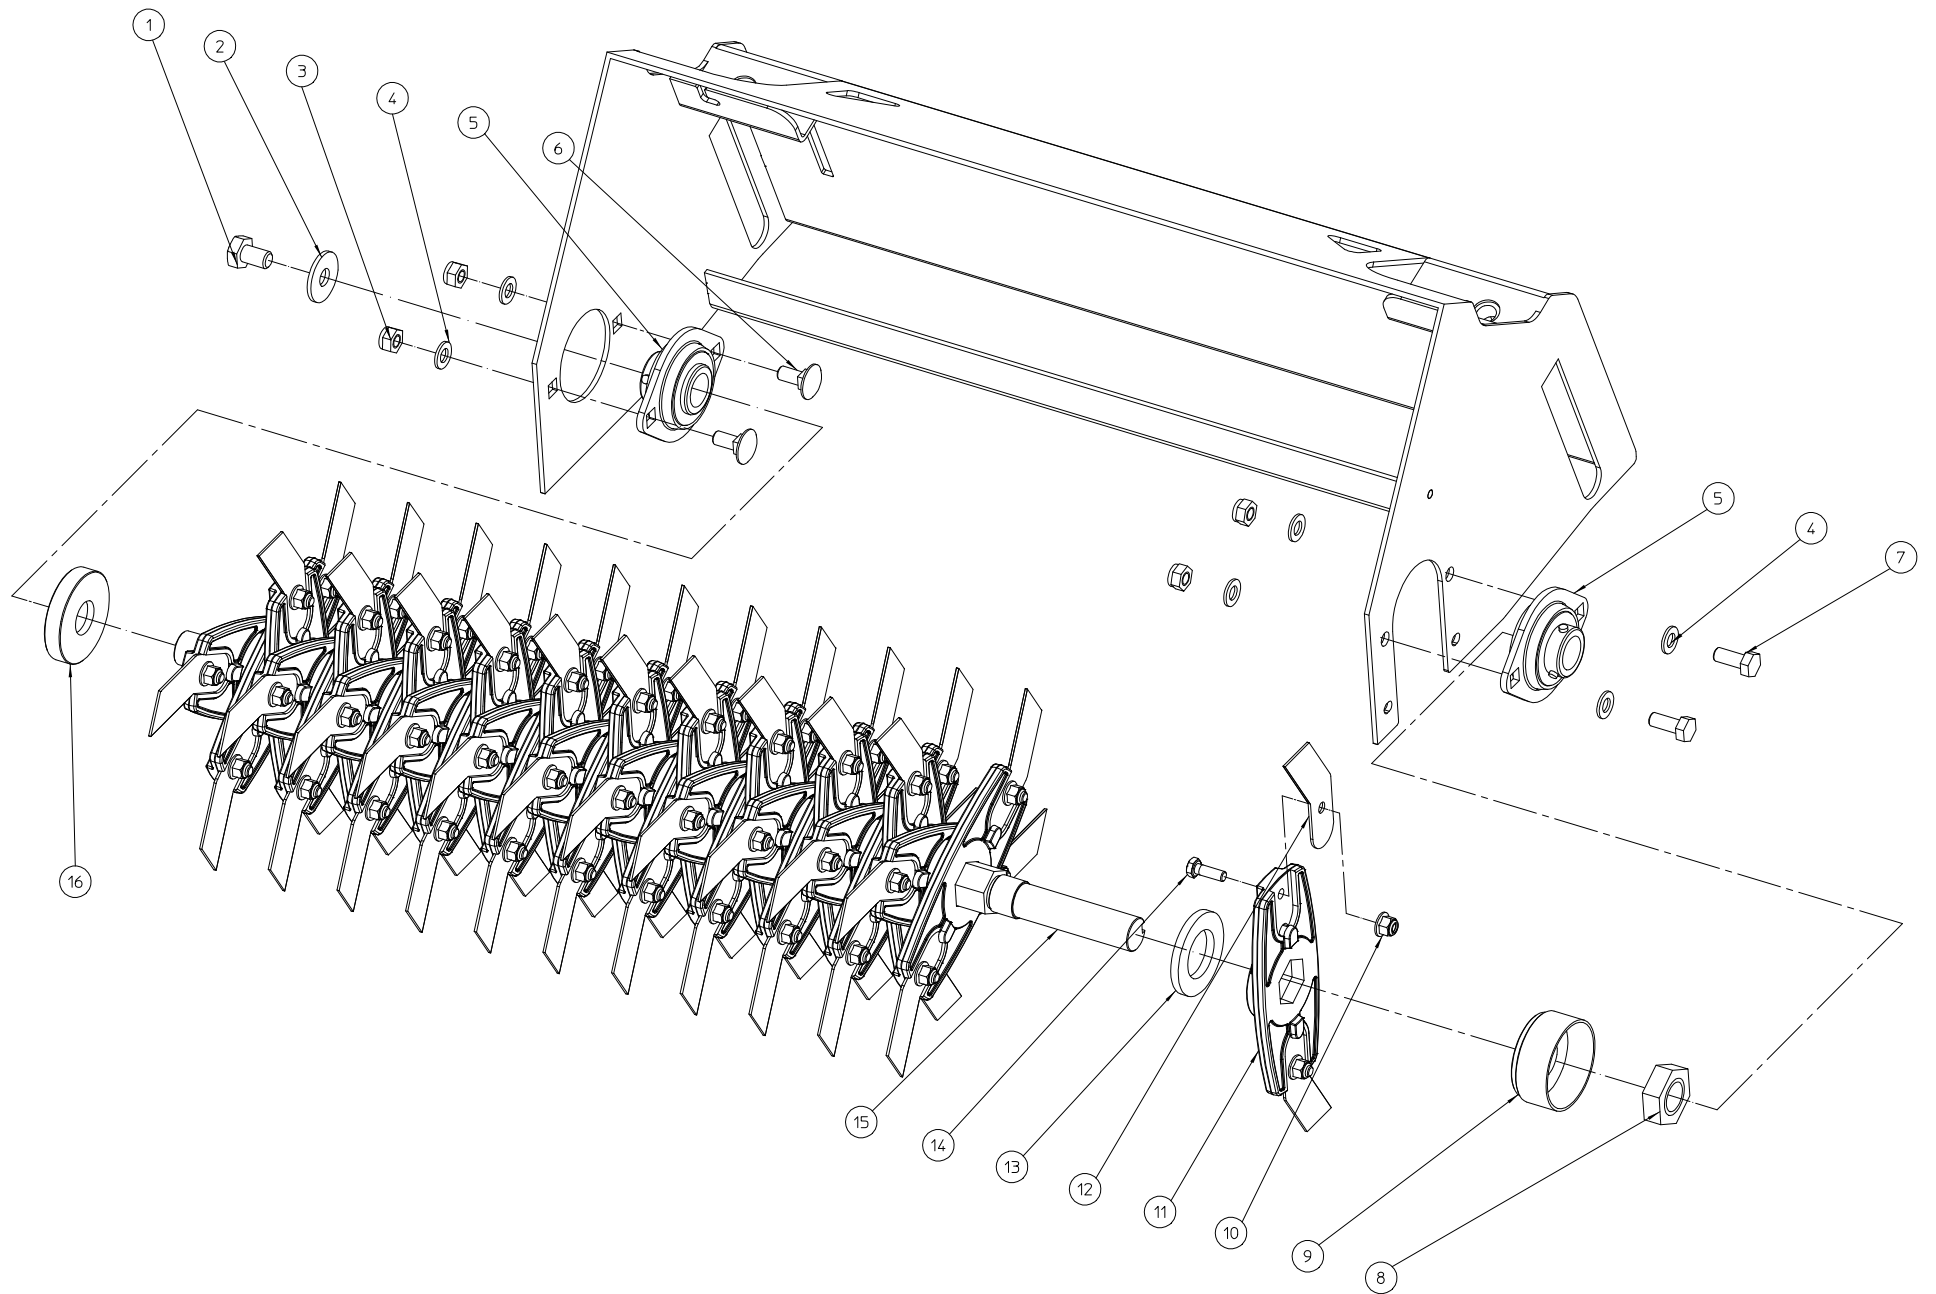

ELIET E550ZR -- GENERAL					
NO	MMA 01 540 100	REV	2	DATE	2023/07/05

#	Order nr	article description	quantity
110	MMA 01 540 110	e550zr - chassis	1
121	MMA 01 480 121	rotor c550 & e550zr	1
130	MMA 01 540 130	e550zr - blade shaft transmission	1
140	MMA 01 540 140	e550zr - traction roll	1
150	MMA 01 540 150	e550zr - traction transmission	1
170	MMA 01 480 170	handlebar	1
180	MMA 01 480 180	options	1
190	MMA 01 540 190	e550zr - stickers	1

ELIET E550ZR -- CHASSIS						
NO	MMA 01 540 110	REV	1	DATE	2023/07/05	

#	Order nr	article description	quantity
1	BB 221 104 120	pop plug alu 3.9x12 din 7337 a	10
2	MPA 01 540 040		1
3	BS 502 000 600	self locking nut m6 din 985	3
4	BS 531 000 600	washer m6 din 125	16
5	BR 112 060 800	nylon bushing with collar (6/10/15x8.5/2)	2
6	BR 900 001 910	rubber anti projection flap	1
7	MPA 01 540 060		2
8	BS 511 400 612	hexagon flange bolts m6x12 din 6921	5
9	MPA 01 480 270		1
10	MPA 01 540 030		1
11	MPA 01 480 180	motor thickness	2
12	BG 741 905 111	toolholders	1
13	BB 221 004 080	pop plug steel 3.9x8	2
14	BG 220 225 401	roller scraper	1
15	BS 512 000 616	bolt m6x16 din 933	10
16	BS 533 000 600	lock washer m6 din 127b	10
17	BN 630 214 600	lob knob 189-60 m14x135	2
18	BV 909 000 030	spring	2
19	MPA 01 090 260	locking handle	2
20	BW 320 020 000	front wheel alu 200/50-60 (e 501 pro)	2
21	BS 532 010 406	washer m10x40x3	2
22	BS 512 001 020	bolt m10x20 din 933	2
23	BS 502 001 400	self locking nut m14 din 985	4
24	MPA 01 480 300		1
25	BS 036 002 005	fitting ring 20x28x0.5mm din 988	2
26	MPA 01 360 260	front wheel holder left	1
27	MPA 01 480 310		1
28	MPA 01 480 320		1
29	MPA 01 360 250	front wheel holder right	1
30	MPA 01 480 350		1
31	MPA 01 540 070		1
32	BS 512 000 620	bolt m6x20 din 933	3
33	BR 000 910 930	rubber u-moulding 930mm	1