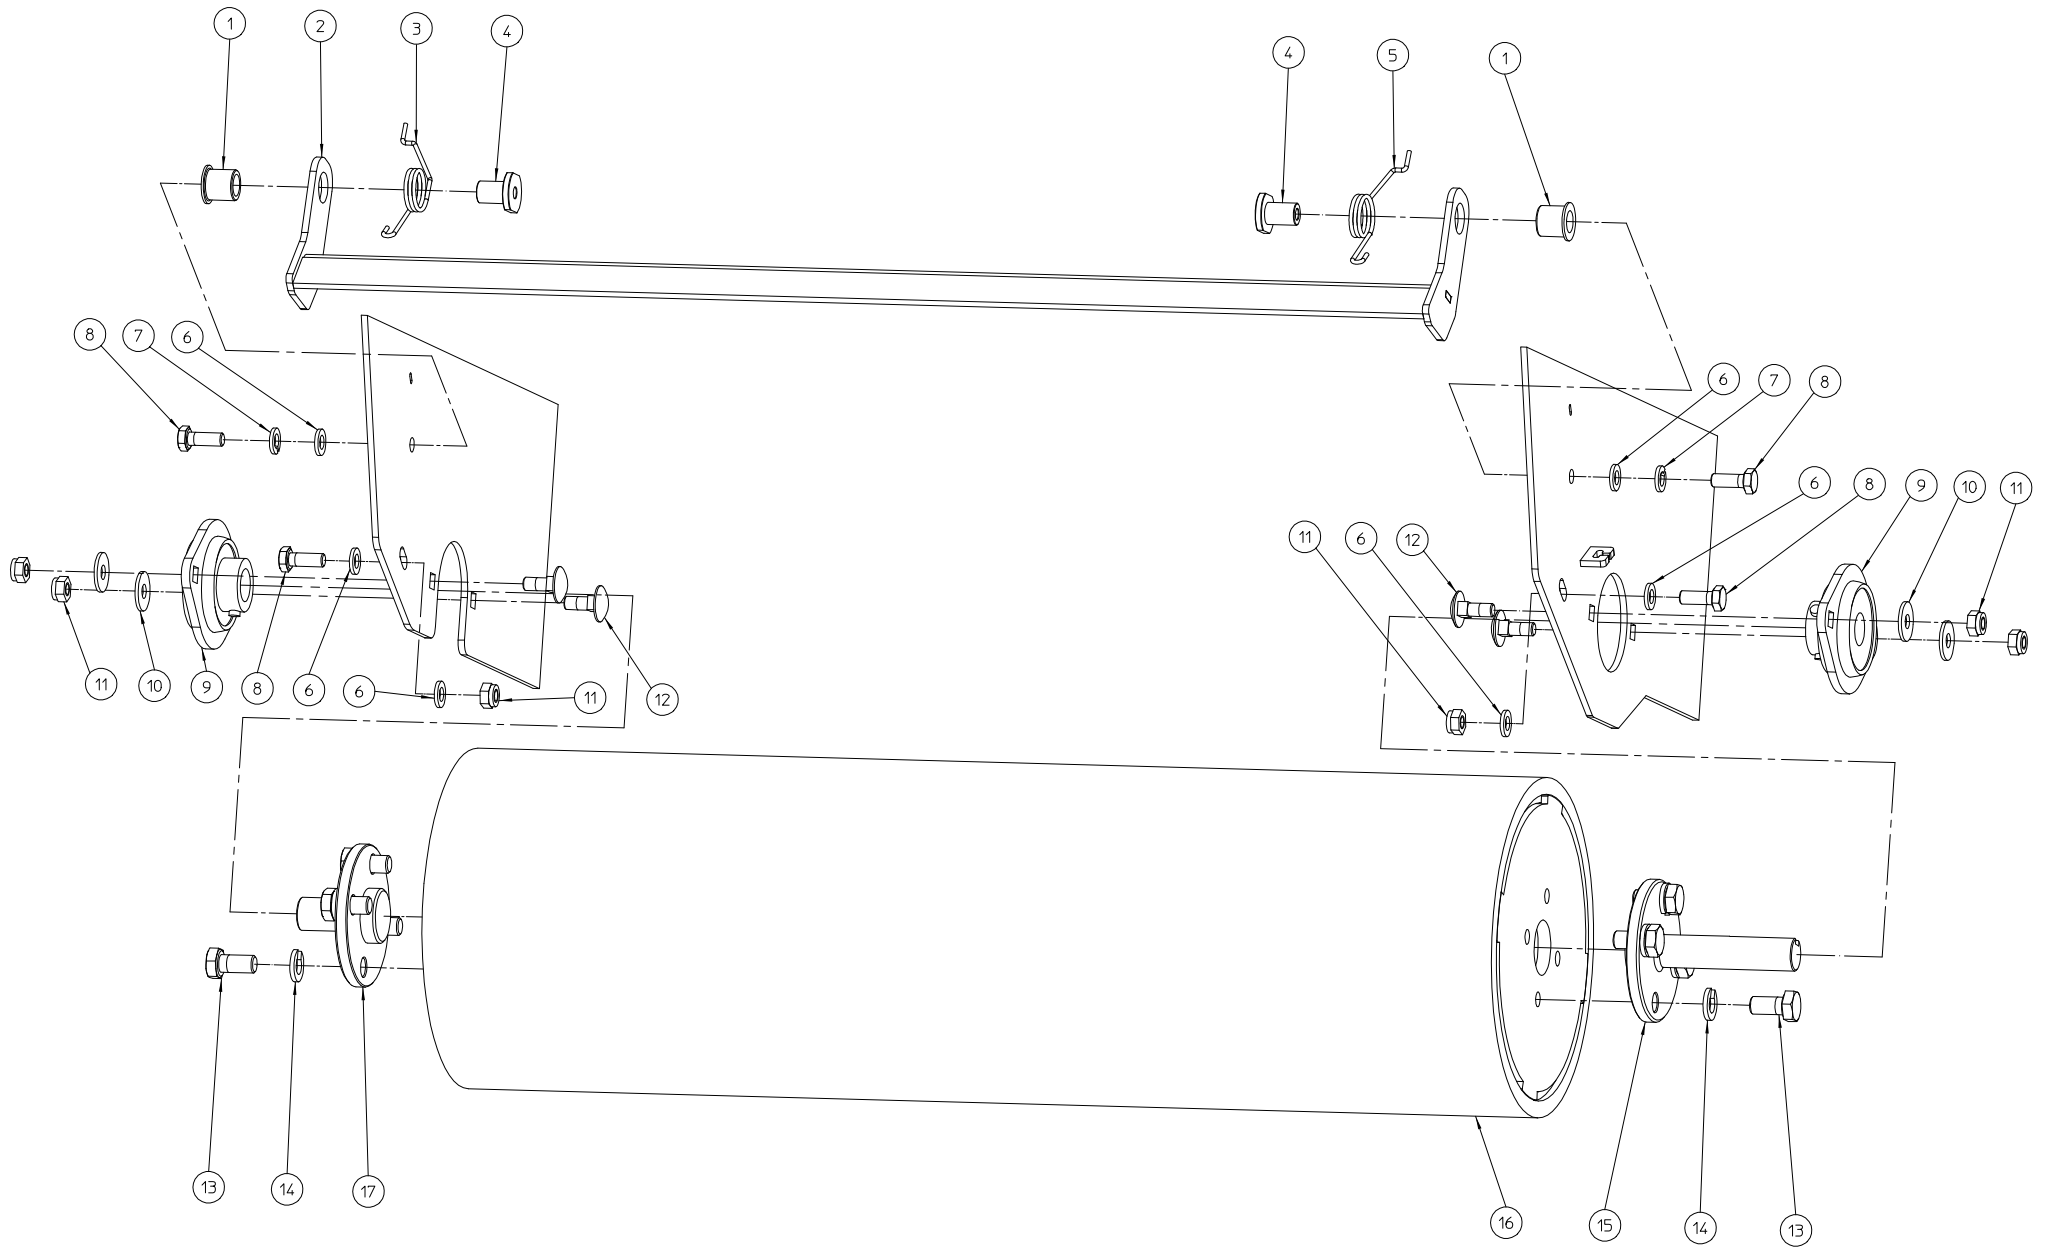

ELIET E550ZR -- TRACTION ROLL						
NO	MMA 01 540 140	REV	2	DATE	2023/07/05