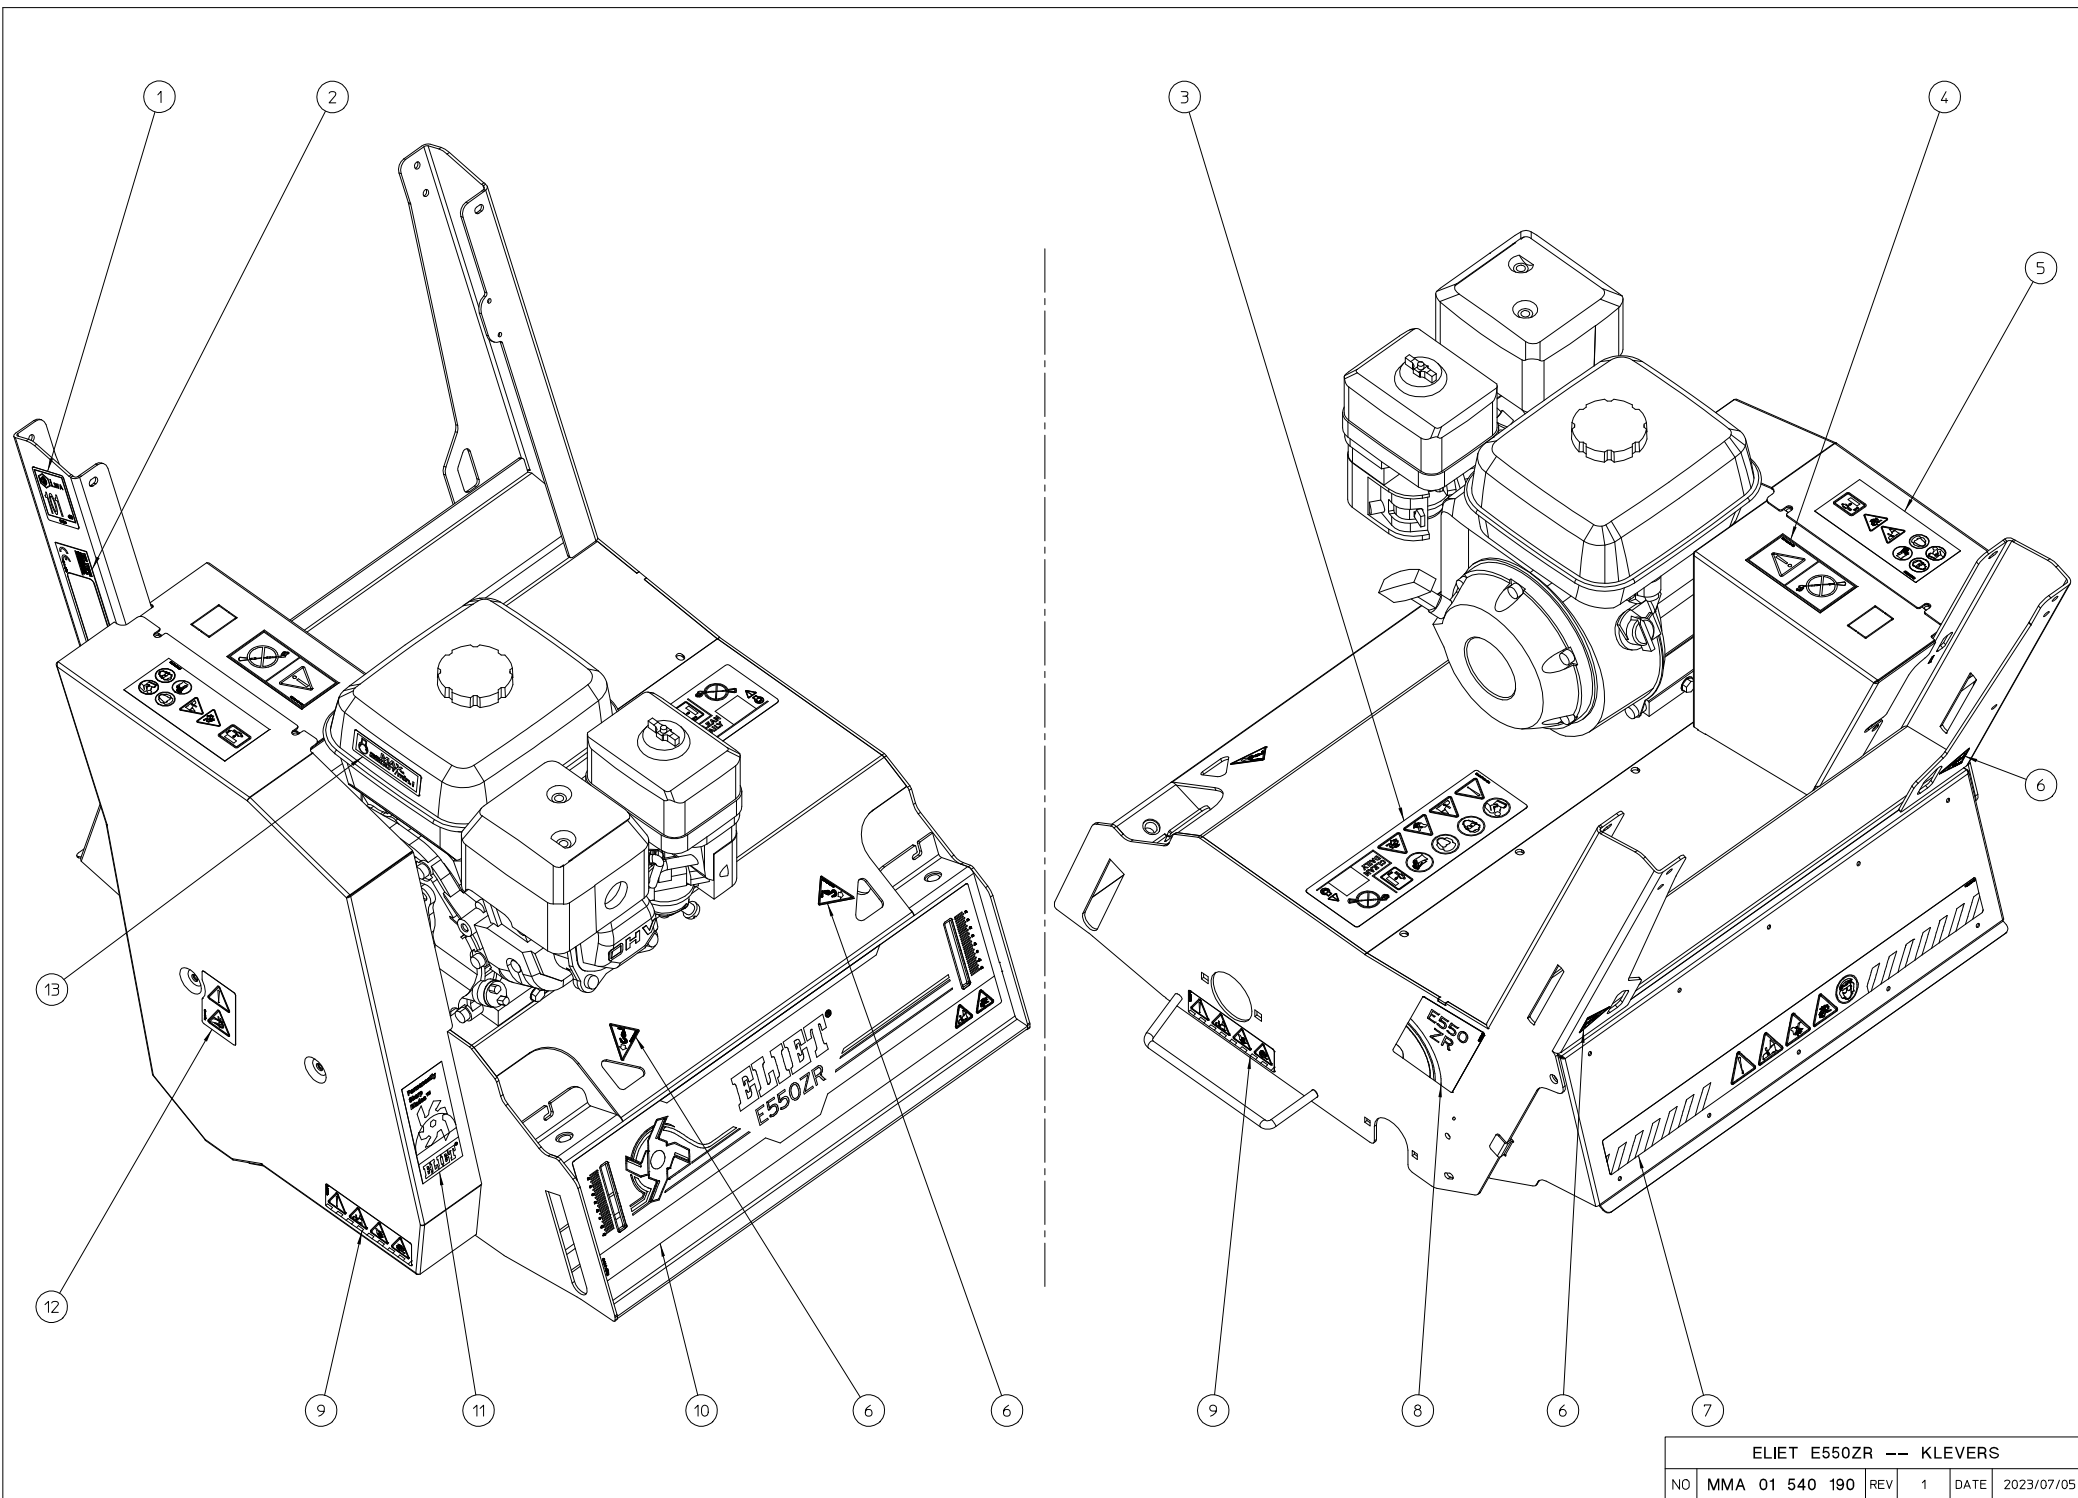

ELIET E550ZR -- KLEVERS						
NO	MMA 01 540 190	REV	1	DATE	2023/07/05