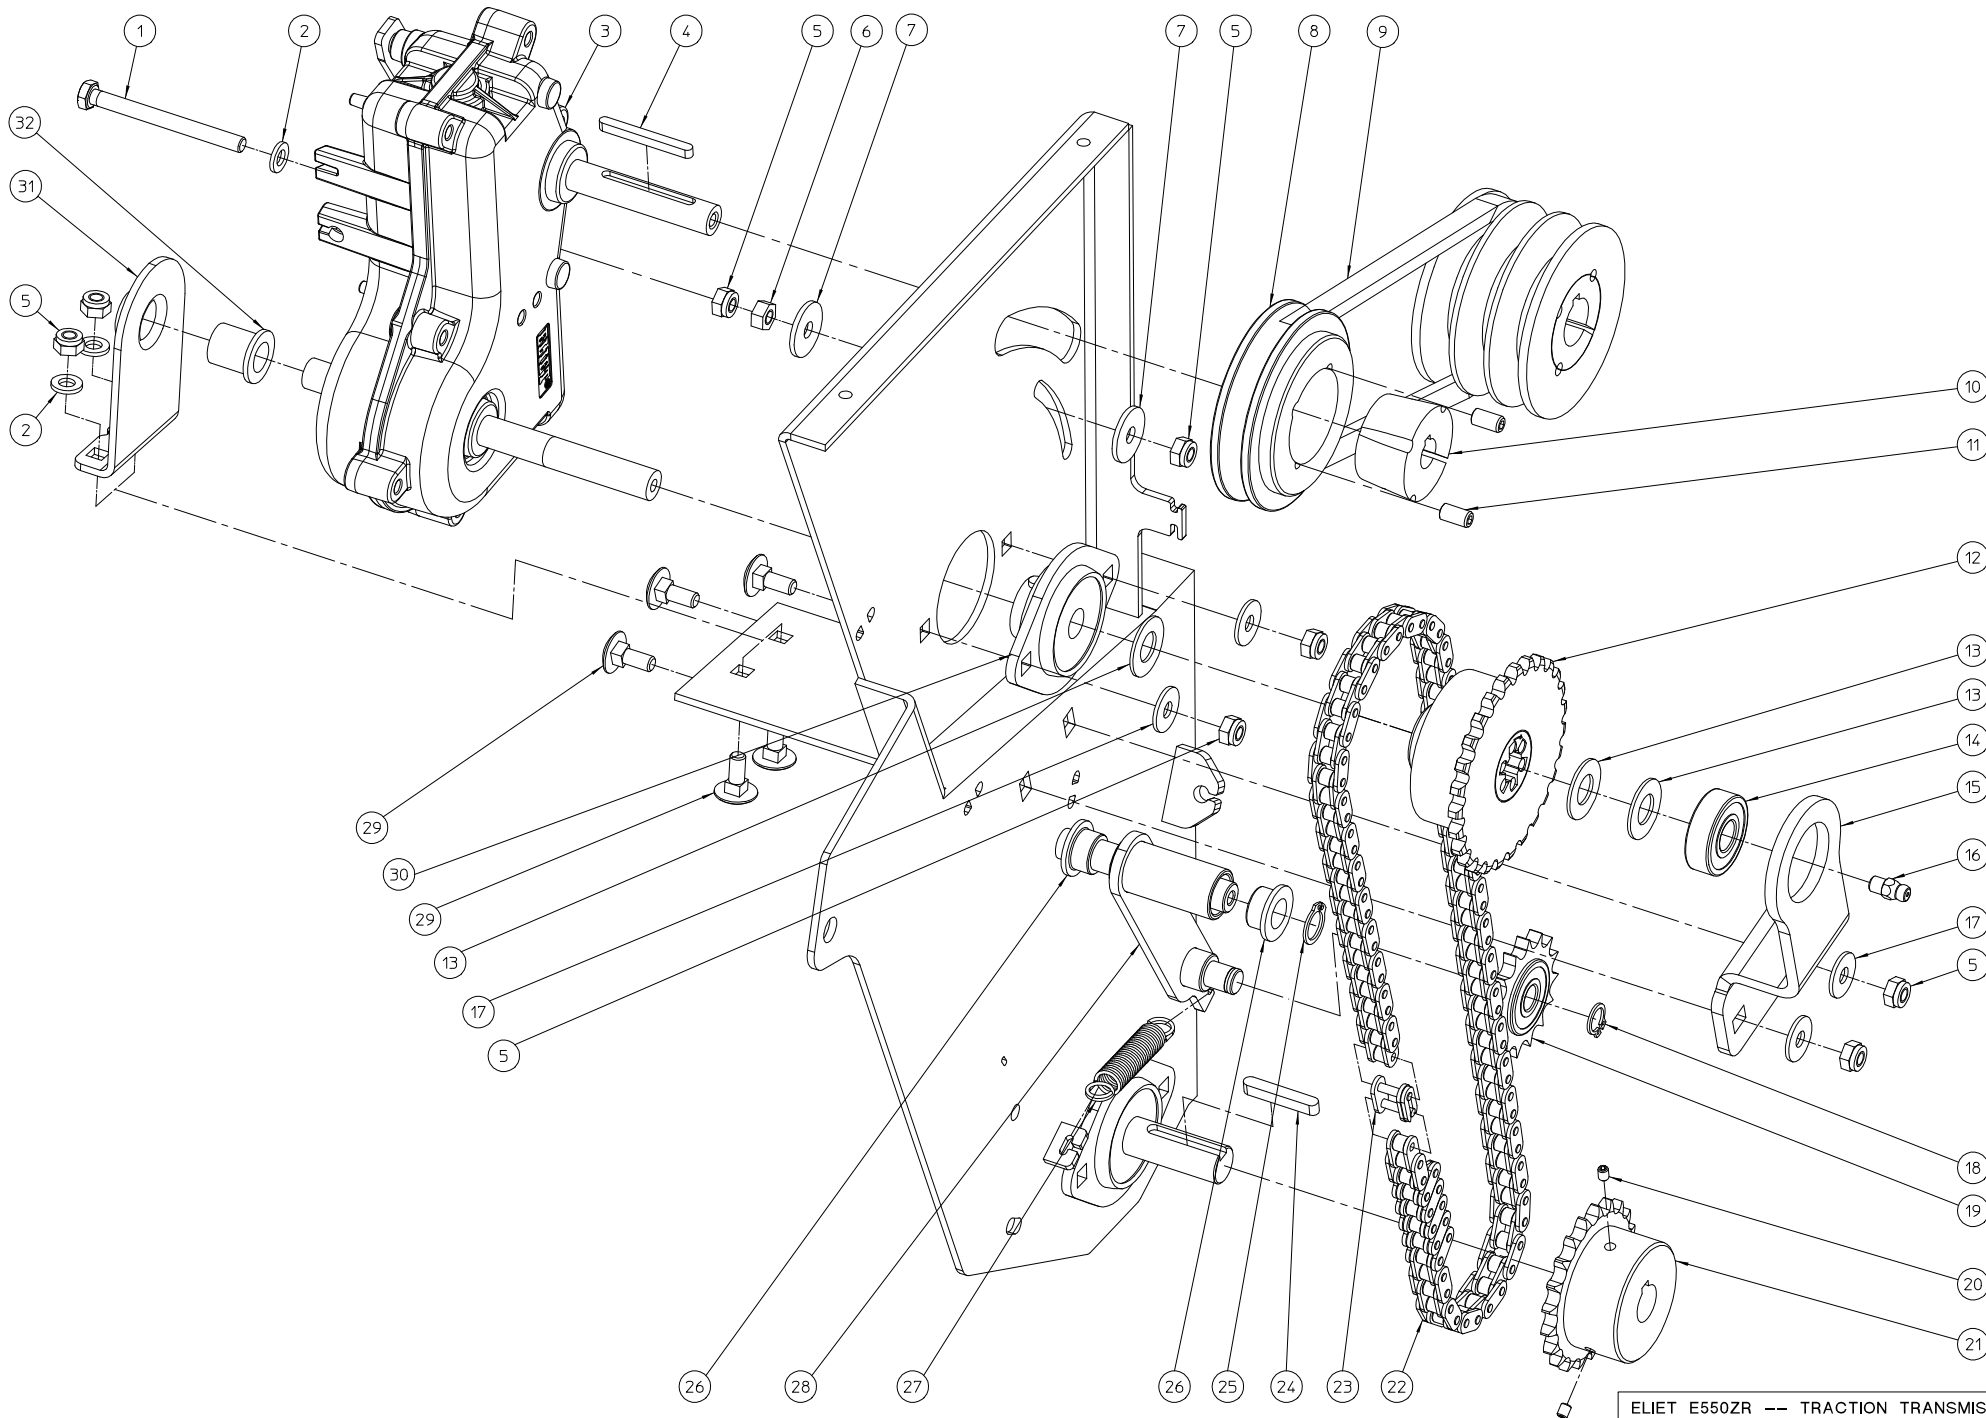

ELIET E550ZR -- TRACTION TRANSMISSION

NO	MMA 01 540 150	REV	2	DATE	2023/07/05